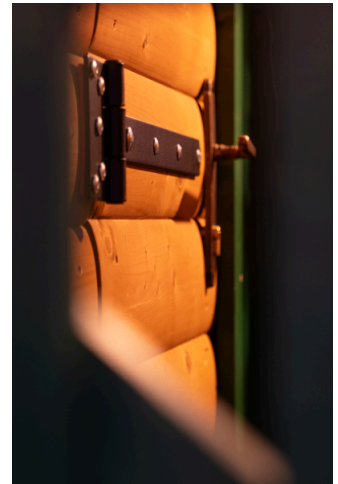

dojmy

©

©

©

©

©

©

©

©

©

©

©

Další informace naleznete na adrese:

<https://www.remmers.cz/cs/referenceDetail/41220>