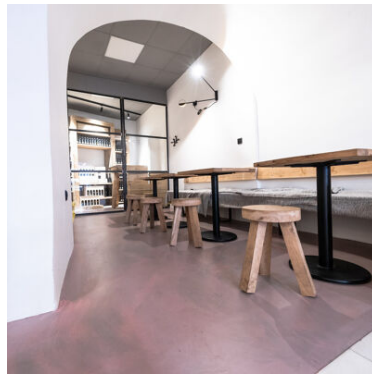

dojmy

©

©

©

©

©

©

©

©

©

Další informace naleznete na adrese:

<https://www.remmers.cz/cs/referenceDetail/960>