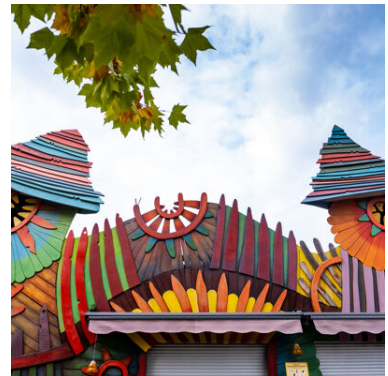

dojmy

©

©

©

©

©

©

©

Další informace naleznete na adrese:

<https://www.remmers.cz/cs/referenceDetail/2176>