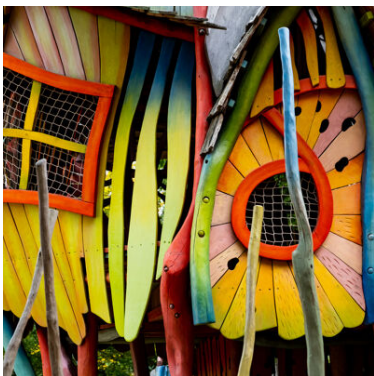

©

Další informace naleznete na adrese:

<https://www.remmers.cz/cs/referenceDetail/2176>