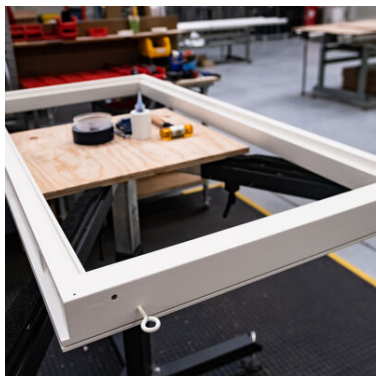

> **Induline P-360**
číslo produktu 3201

> **Induline T-745 Plus**
číslo produktu 7920

> **Induline I-900**
číslo produktu 3776

> **Induline M-425**
číslo produktu 7918

dojmy

©