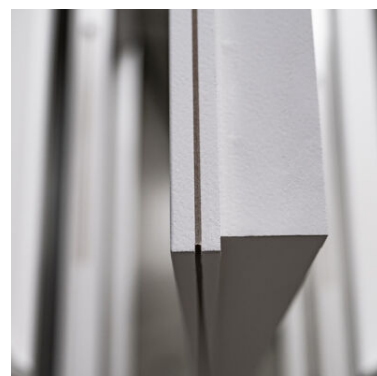

> **Induline P-360**
číslo produktu 3201

> **Induline T-745 Plus**
číslo produktu 7920

> **Induline I-900**
číslo produktu 3776

> **Induline M-425**
číslo produktu 7918

dojmy

©

©

©

©

©