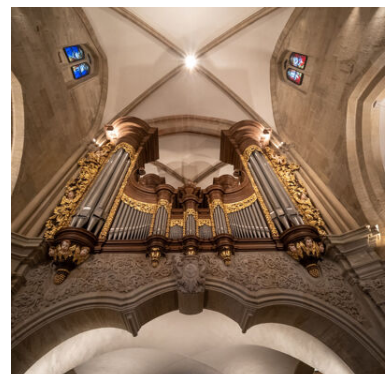

popis

Die Wände im Innenraum der Abteikirche waren insbesondere durch den Kerzenruß der vergangenen Jahrzehnte stark verschmutzt. Allein bei Berührung der Wände hatte man deutliche Rußspuren an den Händen. Zunächst wurden die Wände von groben Verschmutzungen und Staub befreit. Im Anschluss kam an den profilierten Elementen wie Rippen, gefassten Bögen, Maßwerken, Säulen und Kapitellen die auf Naturkautschuk basierende "Peel-Off-Paste" "Arte Mundit ECO" zum Einsatz. Anders als bei der Reinigung mit dem Hochdruckreiniger bzw. dem Softstrahlverfahren hat die Paste den Vorteil, dass die Elemente gänzlich ohne Substanzverlust gereinigt werden können. Vor allem aber muss kein Wasser eingesetzt- und somit auch kein Schmutzwasser aufgefangen werden. Ggf. kann das Nachreinigen mit einem feuchten Schwamm das Ergebnis noch verbessern. Auch Vertiefungen und Engstellen können ebenfalls ohne zusätzlichen Wassereintrag von Schmutz befreit werden. So konnten die historischen Natursteinflächen- und Elemente ohne Schäden und ohne belastende Staub- und Wasseremissionen in „neuem Glanz erstrahlen“.

- › **Arte Mundit ECO**
  číslo produktu 222030

dojmy

©

©

©