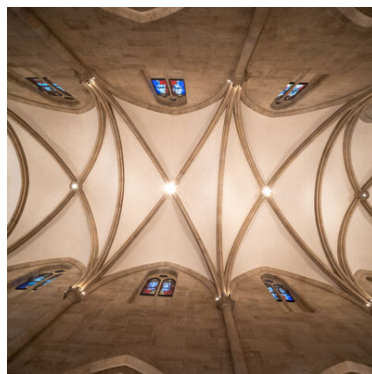

popis

Die Wände im Innenraum der Abteikirche waren insbesondere durch den Kerzenruß der vergangenen Jahrzehnte stark verschmutzt. Allein bei Berührung der Wände hatte man deutliche Rußspuren an den Händen. Zunächst wurden die Wände von groben Verschmutzungen und Staub befreit. Im Anschluss kam an den profilierten Elementen wie Rippen, gefassten Bögen, Maßwerken, Säulen und Kapitellen die auf Naturkautschuk basierende "Peel-Off-Paste" "Arte Mundit ECO" zum Einsatz. Anders als bei der Reinigung mit dem Hochdruckreiniger bzw. dem Softstrahlverfahren hat die Paste den Vorteil, dass die Elemente gänzlich ohne Substanzverlust gereinigt werden können. Vor allem aber muss kein Wasser eingesetzt- und somit auch kein Schmutzwasser aufgefangen werden. Ggf. kann das Nachreinigen mit einem feuchten Schwamm das Ergebnis noch verbessern. Auch Vertiefungen und Engstellen können ebenfalls ohne zusätzlichen Wassereintrag von Schmutz befreit werden. So konnten die historischen Natursteinflächen- und Elemente ohne Schäden und ohne belastende Staub- und Wasseremissionen in „neuem Glanz erstrahlen“.

- › **Arte Mundit ECO**
  číslo produktu 222030

dojmy

©

©

©