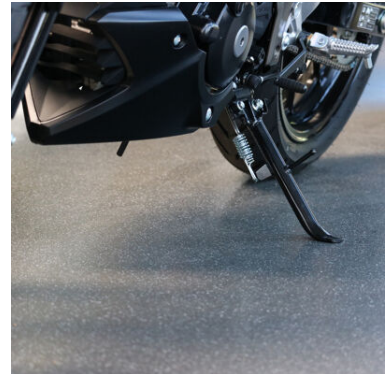

dojmy

©

©

©

©

©

©

©

©

Další informace naleznete na adrese:

<https://www.remmers.cz/cs/referenceDetail/10114>