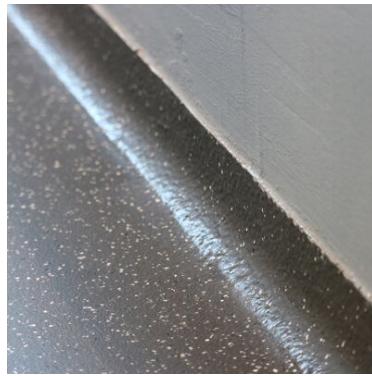

dojmy

©

©

©

©

©

©

©

©

Další informace naleznete na adrese:

<https://www.remmers.cz/cs/referenceDetail/10114>