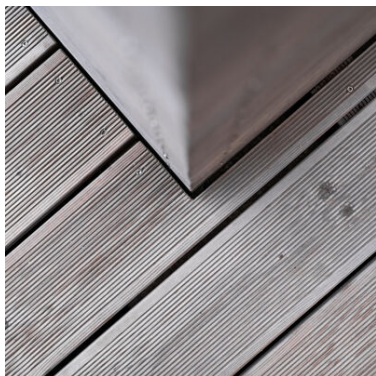

©

Další informace naleznete na adrese:

<https://www.remmers.cz/cs/referenceDetail/1792>