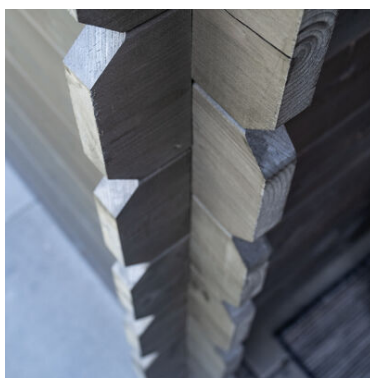

dojmy

©

©

©

©

©

©

©

Další informace naleznete na adrese:

<https://www.remmers.cz/cs/referenceDetail/2433>