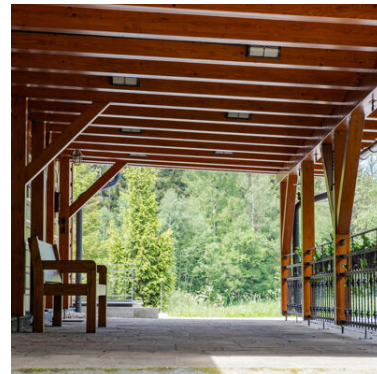

Dřevěná chalupa

© Remmers CZ Remmers CZ

specifikace

- Ochrana dřeva
- Jiné budovy , Single / two family homes
- **adresa objektu**
,
- **Dokončení**
2019
- **Realizátor**
Tesařství ŽAKO s.r.o.
- **Prohlídka možná?**
ne

Celková rekonstrukce stávajícího objektu. Nový zděný opatřený dvojitým dřevěným roštem s provětrávanou a zateplenou fasádou. Finální povrch je opatřen masivním falešným roubením, ve spodní části (vodorovný obklad). Ve štítech je použit klasický dřevěný obklad. Pro nátěr veškerých dřevěných prvků v exteriéru byla použita HK lazury, odstíny pinie a dub světlý ve dvou vrstvách.

popis

Celková rekonstrukce stávajícího objektu - chalupy

> **HK lazura 3v1**

číslo produktu 2250

dojmy

©

©

©