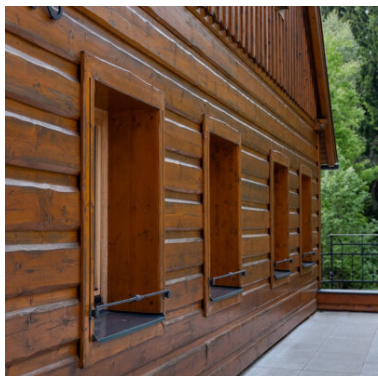

©

Další informace naleznete na adrese:

<https://www.remmers.cz/cs/referenceDetail/2112>