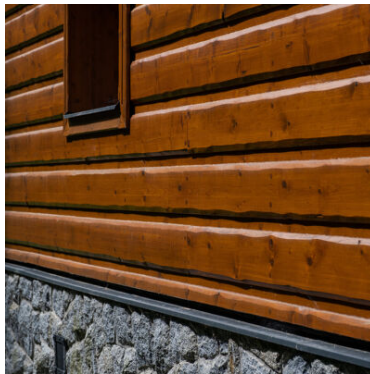

Dřevěná chalupa

© Remmers CZ Remmers CZ

specifikace

- Ochrana dřeva
- Jiné budovy , Single / two family homes
- **adresa objektu**
,
- **Dokončení**
2019
- **Realizátor**
Tesařství ŽAKO s.r.o.
- **Prohlídka možná?**
ne

Celková rekonstrukce stávajícího objektu. Nový zděný opatřený dvojitým dřevěným roštem s provětrávanou a zateplenou fasádou. Finální povrch je opatřen masivním falešným roubením, ve spodní části (vodorovný obklad). Ve štítech je použit klasický dřevěný obklad. Pro nátěr veškerých dřevěných prvků v exteriéru byla použita HK lazury, odstíny pinie a dub světlý ve dvou vrstvách.

popis

Celková rekonstrukce stávajícího objektu - chalupy

> **HK lazura 3v1**

číslo produktu 2250

dojmy

©

©

©