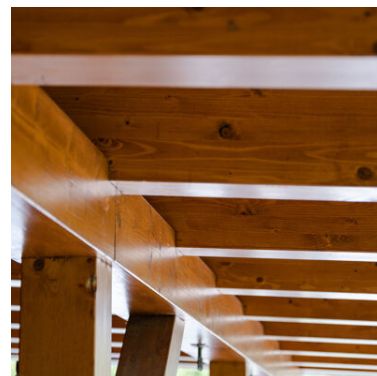

dojmy

©

©

©

©

©

©

©

Další informace naleznete na adrese:

<https://www.remmers.cz/cs/referenceDetail/2112>