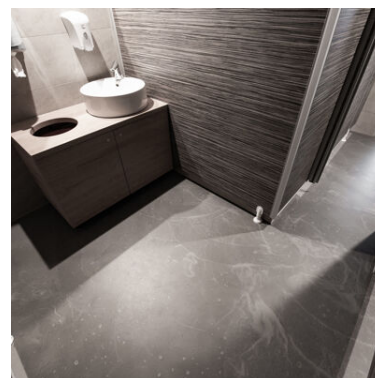

©

Další informace naleznete na adrese:

<https://www.remmers.cz/cs/referenceDetail/832>