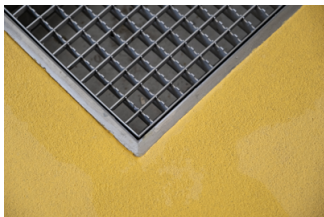

dojmy

©

©

©

©

©

©

©

©

Další informace naleznete na adrese:

<https://www.remmers.cz/cs/referenceDetail/2625>