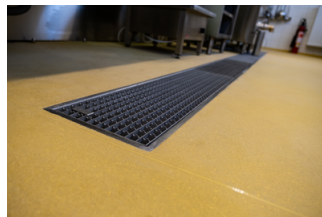

©

Další informace naleznete na adrese:

<https://www.remmers.cz/cs/referenceDetail/2625>